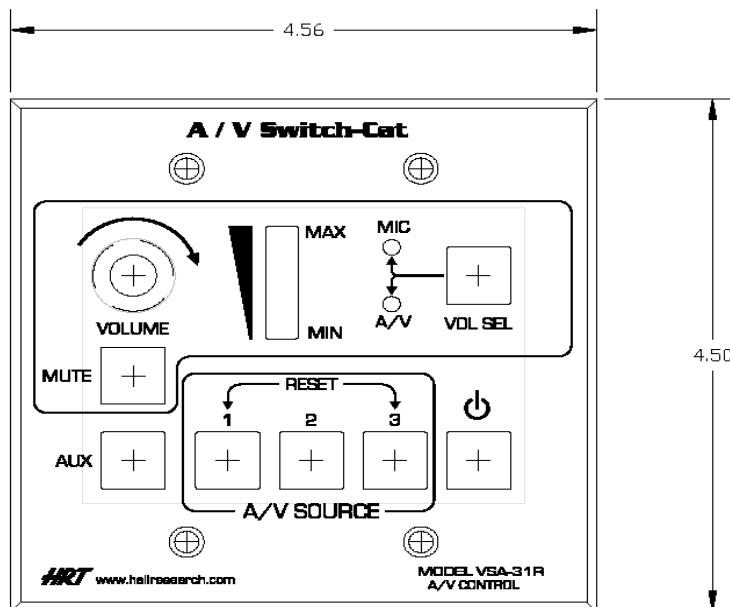

Model VSA-31-SP

Model VSA-31-SP

1163 Warner Ave ♦ Tustin, CA 92780
(714) 641-6607 www.hallresearch.com