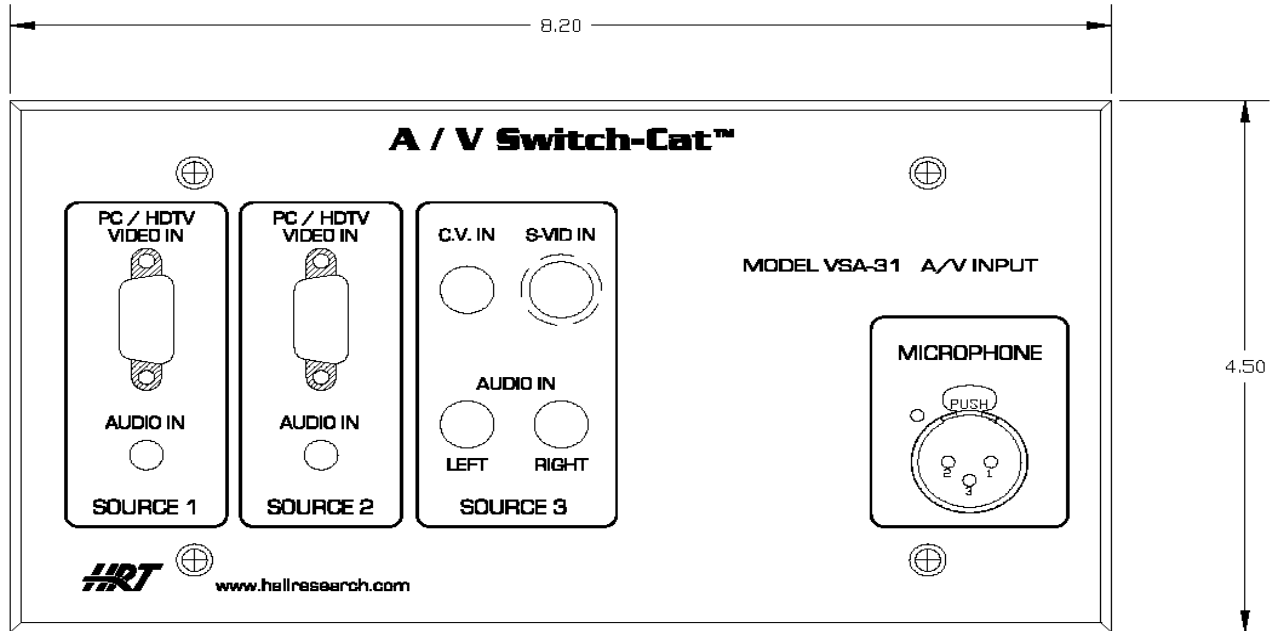

Model VSA-31-SP

Model VSA-31-SP

1163 Warner Ave ♦ Tustin, CA 92780
(714) 641-6607 www.hallresearch.com